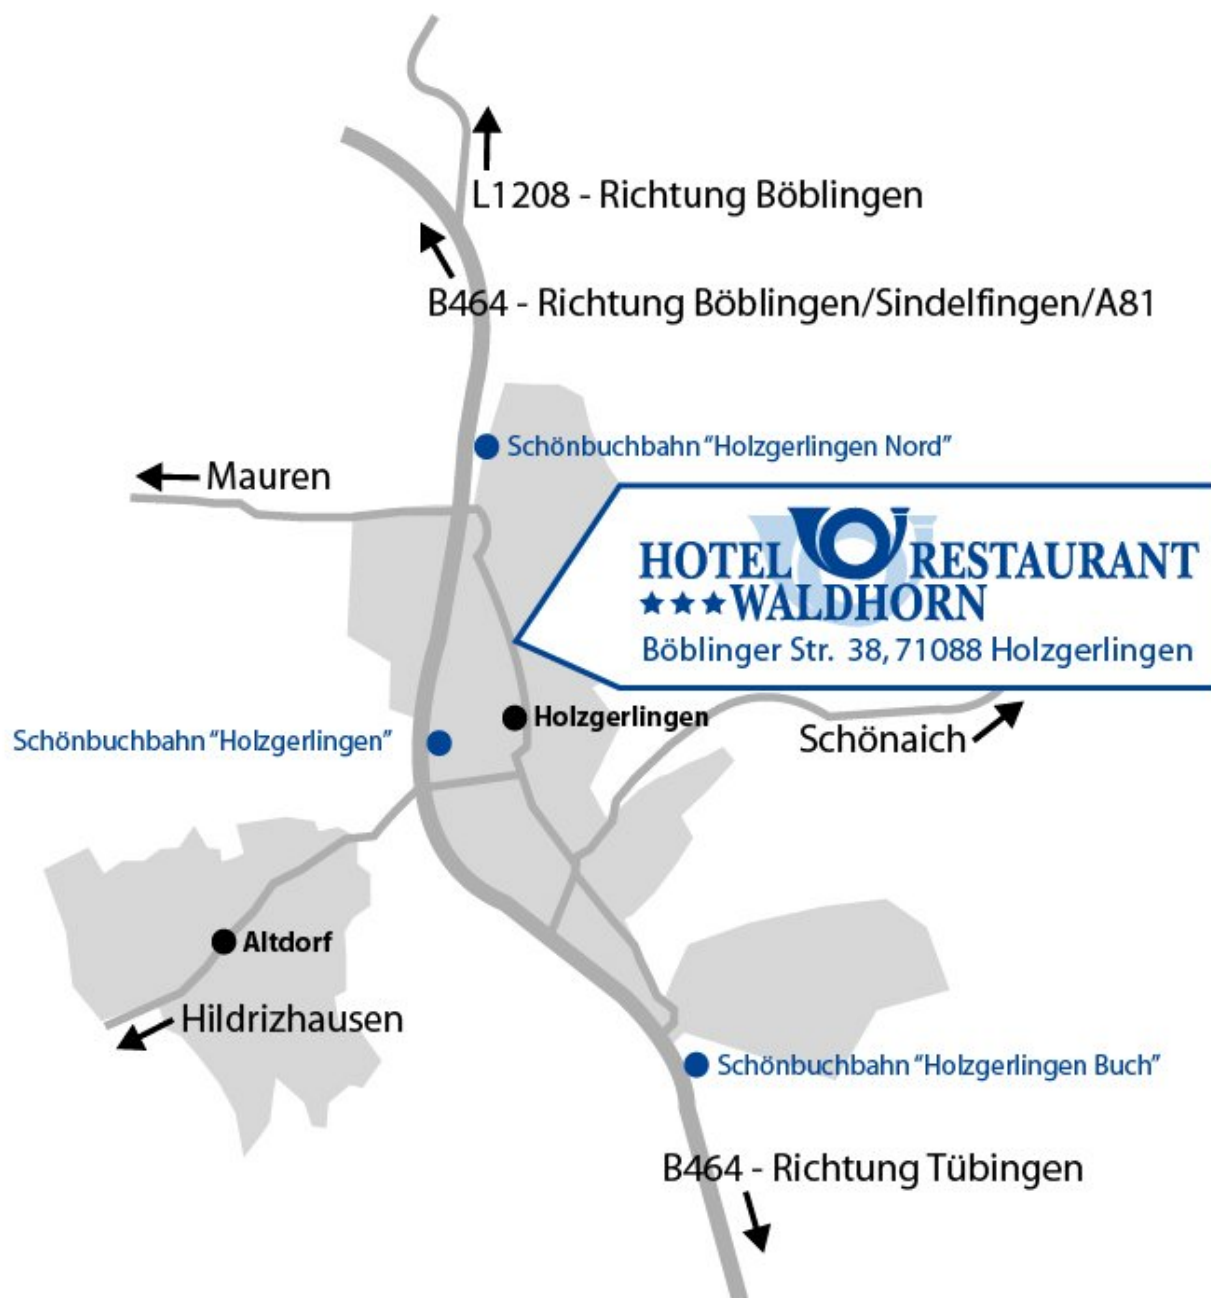

HOTEL RESTAURANT ★★★ WALDHORN

Wegbeschreibung/Anfahrtsskizze

Anfahrt aus Richtung Stuttgart auf der A81:

- An der Anschlußstelle Böblingen-Hulb abfahren von A81/E41, weiter auf B464 in Richtung Holzgerlingen/Böblingen-Hulb/Calw/Sindelfingen-West
- Nach 170 m halb links halten auf B464 in Richtung Holzgerlingen
- Nach 310 m halb rechts halten auf B464 in Richtung Holzgerlingen
- Nach 5,59 km rechts abbiegen in Richtung Holzgerlingen
- Nach 170 m in Holzgerlingen in den Kreisverkehr einfahren
- Dritte Ausfahrt aus dem Kreisverkehr ausfahren
- Nach 220 m in den Kreisverkehr einfahren
- Zweite Ausfahrt aus dem Kreisverkehr ausfahren auf Böblinger Straße
- Nach 513m erreichen Sie die Böblinger Str. 38 in Holzgerlingen auf der linken Seite

Anfahrt aus Richtung Singen auf der A81:

- An der Anschlußstelle Ehningen halb rechts abfahren von A81/E41, weiter auf K1077/Umgehungsstraße in Richtung Ehningen/Böblingen-Süd
- Nach 350m rechts abbiegen auf Umgehungsstraße in Richtung Anschlußstelle Böblingen-Hulb
- Nach 1,19km an der Anschlussstelle Böblingen-Hulb rechts halten auf B464 in Richtung Holzgerlingen
- Nach 4,29km rechts abbiegen in Richtung Holzgerlingen
- Nach 170m in Holzgerlingen in den Kreisverkehr einfahren
- Dritte Ausfahrt aus dem Kreisverkehr ausfahren
- Nach 220m in den Kreisverkehr einfahren
- Zweite Ausfahrt aus dem Kreisverkehr ausfahren auf Böblinger Straße
- Nach 513m erreichen Sie die Böblinger Str. 38 in Holzgerlingen auf der linken Seite

Anfahrt aus Richtung Tübingen auf der B464 Richtung Holzgerlingen:

- Rechts abbiegen auf Erlachstraße in Richtung Holzgerlingen (Zweite Einfahrt nach Holzgerlingen von der B464)
- Nach 350 m in Holzgerlingen links abbiegen auf Tübinger Straße
- Nach 580 m links abbiegen auf Tübinger Straße
- Nach 412 m erreichen Sie die Böblinger Str.34 in Holzgerlingen auf der rechten Seite