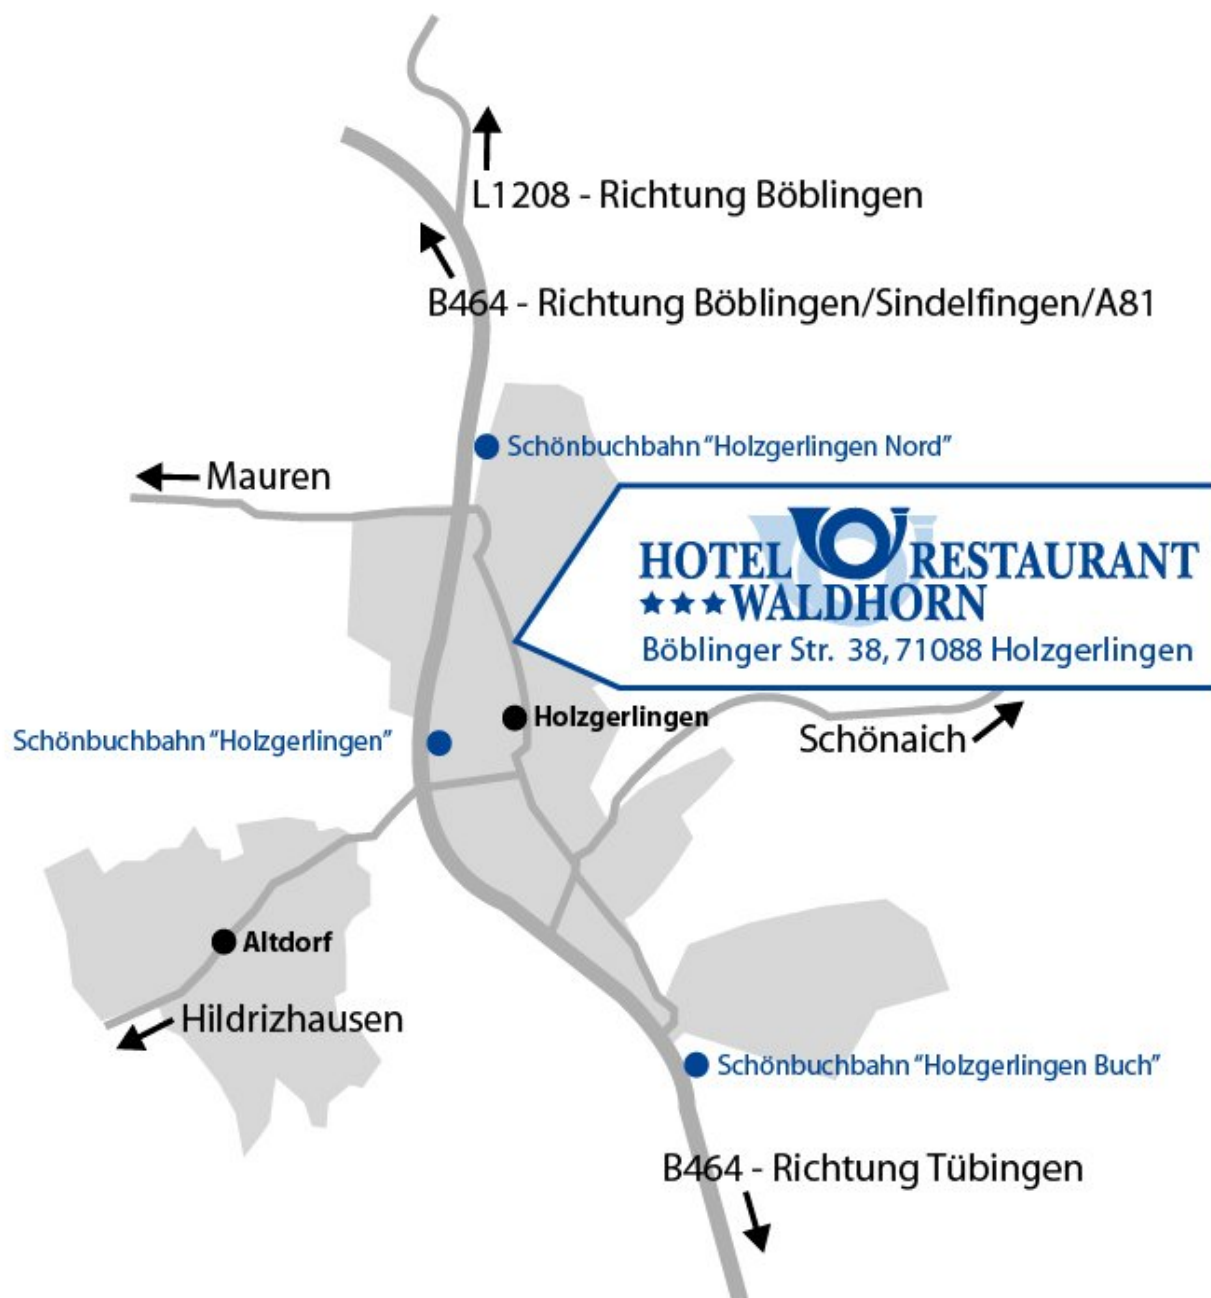

Anfahrt aus Richtung Tübingen auf der B464 Richtung Holzgerlingen:

- Rechts abbiegen auf Erlachstraße in Richtung Holzgerlingen (Zweite Einfahrt nach Holzgerlingen von der B464)
- Nach 350 m in Holzgerlingen links abbiegen auf Tübinger Straße
- Nach 580 m links abbiegen auf Tübinger Straße
- Nach 412 m erreichen Sie die Böblinger Str.34 in Holzgerlingen auf der rechten Seite

Wir freuen uns auf Ihren Besuch!